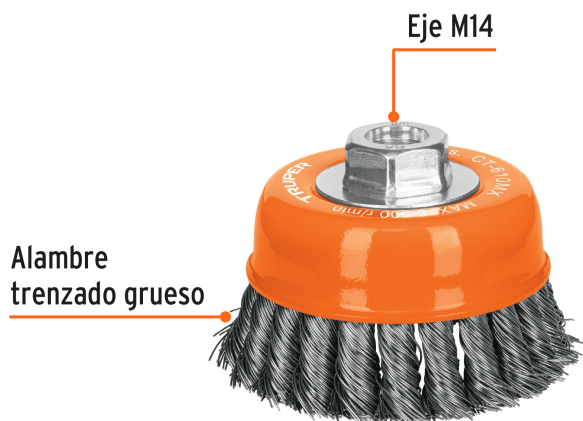

Imágenes complementarias

FAGY

SUMINISTROS Y SERVICIOS GENERALES

RUC : 20603281315
FAGY SUMINISTROS Y SERVICIOS GENERALES SAC
Telefonos : 969011287 - 915330639 - 960845136 - 996556100
Pagina Web : www.fagy.com.pe - www.ventadeepps.com
Lima - Peru